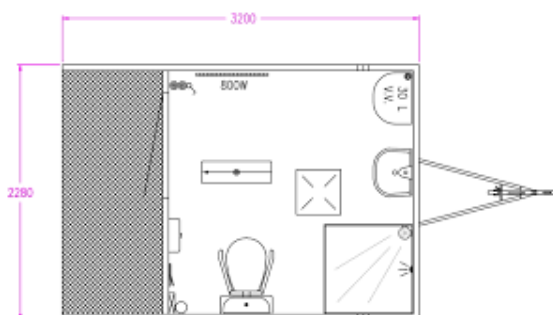

HYRTOALETTEN

Badrumsvagn HK med Ramp

Handikappanpassad Badrumsvagn med ramp

Toalettvagn med 1 utrymme med toalett, handfat och vissa med dusch. Vagnen är utrustad med toalettpapper, desinficerande handskum samt handfat. Vagnen är registrerad och får framföras på allmän väg i max 80 km/h.

INKOPPLING

Elanslutning: 230 V 10A

Vattenanslutning: 3/4"

Avloppsanslutning: 110 mm

MÄTT/VIKT

Längd: 4000 mm

Bredd: 2320 mm

Höjd: 2700 mm

Vikt: 750 kg

HYRTOALETTEN – DEN RENA LÖSNINGEN!

Adress: Industrivägen 2, 438 92 HÄRRYDA

Tel: 031-706 06 07. **E-post** info@hyrtoaletten.se

Hemsida: www.hyrtoaletten.se

Hyrtoaletten Sverige AB

- Ett företag i Danfo-gruppen