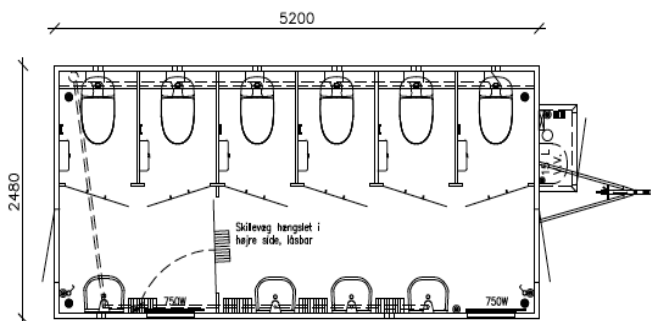

HYRTOALETTEN

TOALETTVAGN WC 6

Toalettvagn med 6 WC

Toalettvagn med 6 st WC-platser, gråa golv samt vita dörrar. Vagnen är utrustad med toalettpapper, handtvål samt handfat och pappershanddukar.

Vagnen är registrerad och får framföras på allmän väg i max 80 km/h.

INKOPPLING

Elanslutning: 400 V 16 A

Vattenanslutning: ¾ ”

Avloppsanslutning: 110 mm

MÄTT/VIKT

Längd: 6,9 m

Bredd: 2,5 m

Höjd: 3,0 m

Vikt: 1500 kg

HYRTOALETTEN – DEN RENA LÖSNINGEN!

Adress: Industrivägen 2, 438 92 HÄRRYDA

Tel: 031-706 06 07. **E-post** info@hyrtoaletten.se

Hemsida: www.hyrtoaletten.se

Hyrtoaletten Sverige AB

- Ett företag i Danfo-gruppen