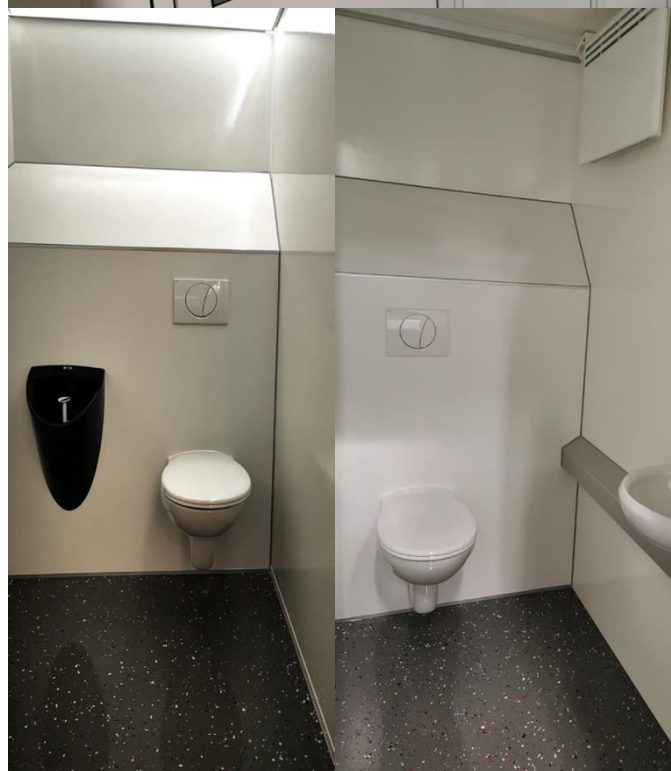

## TOALETTVAGN WC 2

### Toalettvagn med 2 WC

Toalettvagn med 2 separata toalett-utrymmen. Vagnen är utrustad med toalettpapper, handduk, desinficerande handskum samt handfat.

Vagnen är registrerad och får framföras på allmän väg i max 80 km/h.

### MÄTT/VIKT

Längd: 4,0 m

Bredd: 2,32 m

Höjd: 2,8 m

Vikt: 750 kg

**HYRTOALETTEN – DEN RENA LÖSNINGEN!**

**Adress:** Industrivägen 2, 438 92 HÄRRYDA

**Tel:** 031-706 06 07. **E-post** info@hyrtoaletten.se