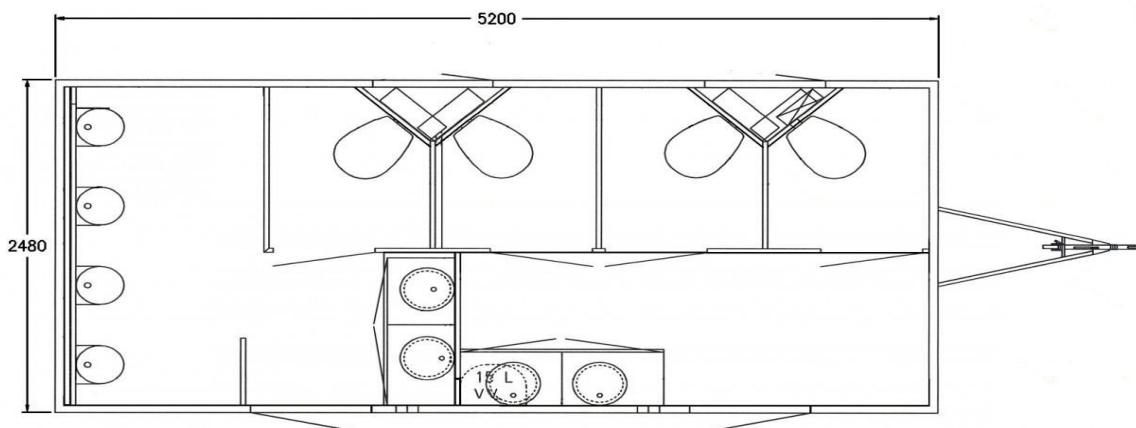

HYRTOALETTEN

TOALETTVAGN VIP 3+5 HILTON

Toalettvagn i lyxigt utförande med rött golv och svart melerad inredning. Indelad i dam och herrdel med ingång från sidan. Toalettbasen är utrustade med snedställda wc-stolar för ökad rymlighet. Anslutes till befintligt va-nät. El, värme och belysning. Utrustade med tvåldispensers, toalettpappershållare och papperskorgar.

MÅTT

Längd 7,5 m
Bredd: 2,3 m
Höjd: 3,1 m

INKOPPLING

Elanslutning: 2 st. 230 V 10 A
Vattenanslutning: ¾ ”
Avloppsanslutning: 110 mm

Tel: 031-706 06 07. **E-post** info@hyrtoaletten.se

Hemsida: www.hyrtoaletten.se