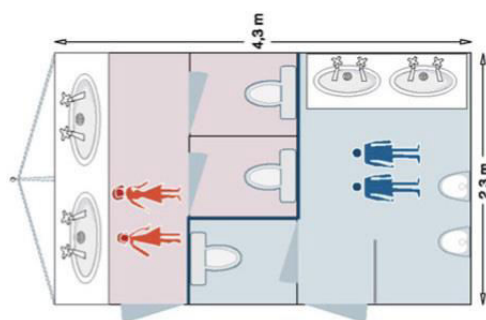

### KAPACITET

Damtoalett: 2 toaletter samt 2 handfat med spegel

Herrtoalett: 1 toalett, 2 urinoarer samt

2 handfat med spegel

Anpassad för max 250 gäster

### MÄTT/VIKT

Längd: 4,0 m

Bredd: 2,32 m

Höjd: 2,8 m

Vikt: 750 kg

**HYRTOALETTEN – DEN RENA LÖSNINGEN!**

**Adress:** Industrivägen 2, 438 92 HÄRRYDA

**Tel:** 031-706 06 07. **E-post** info@hyrtoaletten.se